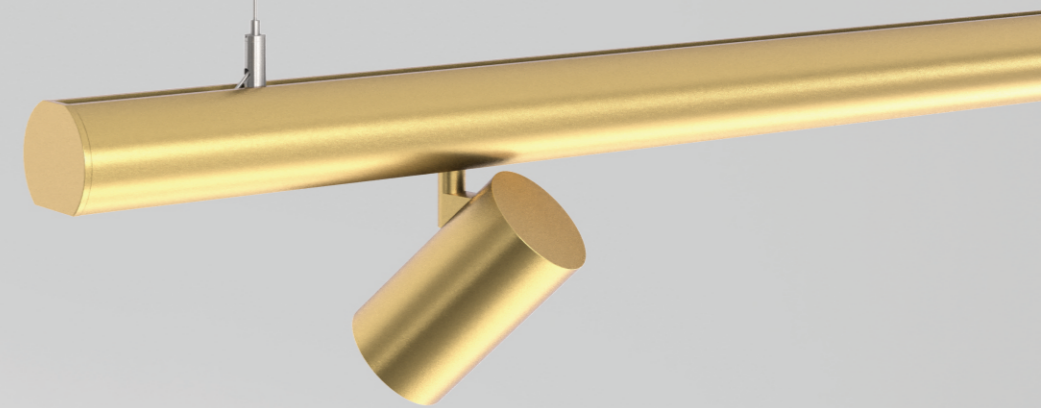

Fin et flexible, au gré de vos envies

Design épuré, installation simple : sous la forme du rail le plus fin qui soit, il réalise aisément toutes les configurations souhaitées - horizontales, angulaires, l'angle adapté permettant d'orienter le tracé. Du plafond au mur, le rail suit votre inspiration et s'accorde à tous les styles de décoration intérieure, apportant une esthétique nouvelle à l'espace. Le rail se découpe selon le chantier, avec une grande flexibilité pour répondre à tout type de projet.

		E Angle horizontal rail pré-encastré Couleur : noir Model : CN15-SPSHO		B Angle horizontal Connecteur d'alimentation Couleur : noir Model : AS15-JT04
<p>Montage pré-encastré · Noir Couleur : noir Model : MT15-SPS</p>		F Angle intérieur du rail pré-encastré Couleur : noir Model : CN15-SPSIN		D Connecteur d'alimentation flexible Couleur : noir Model : AS15-JT03

· La méthode d'assemblage du rail encastré est identique à celle du rail pré-encastré ; lors de l'assemblage, utilisez les accessoires correspondant à leurs repères.

		E Angle horizontal rail encastré Couleur : noir Model : CN15-STSHO		B Angle horizontal Connecteur d'alimentation Couleur : noir Model : AS15-JT04
<p>Montage encastré · Noir Couleur : noir Model : MT15-STs</p>		F Angle intérieur du rail encastré Couleur : noir Model : CN15-STsIN		D Connecteur d'alimentation flexible Couleur : noir Model : AS15-JT03

MT15-RSS

Schéma de raccord d'angle du rail suspendu

Rail suspendu rond
Couleur : noir
Model: MT15-RSS

A Angle horizontal du
Rail suspendu rond

Couleur : noir
Model: CN15-RSSHO

B Angle horizontal
Connecteur d'alimentation