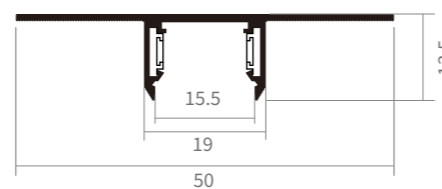

Fin et flexible, au gré de vos envies

Design épuré, installation simple : sous la forme du rail le plus fin qui soit, il réalise aisément toutes les configurations souhaitées - horizontales, angulaires, l'angle adapté permettant d'orienter le tracé. Du plafond au mur, le rail suit votre inspiration et s'accorde à tous les styles de décoration intérieure, apportant une esthétique nouvelle à l'espace. Le rail se découpe selon le chantier, avec une grande flexibilité pour répondre à tout type de projet.

Spécifications standard du rail

3000mm 2000mm 1000mm

Montage en saillie

Montage encastré

Montage pré-encastré

MT15-RSS Round Hanging Mount
Ratio 1:1

Schéma de raccord d'angle du rail

Les montages en saillie, encastré, pré-encastré et suspendu s'assemblent de la même manière ; utilisez les pièces d'assemblage adaptées à chaque type de rail.