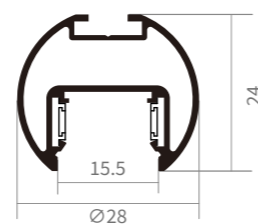

Spécifications standard du rail

3000mm 2000mm 1000mm

Montage en saillie

Montage encastré

Montage pré-encastré

MT15-RSS Round Hanging Mount
Ratio 1:1

Schéma de raccord d'angle du rail

Les montages en saillie, encastré, pré-encastré et suspendu s'assemblent de la même manière ; utilisez les pièces d'assemblage adaptées à chaque type de rail.