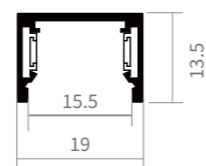

Spécifications standard du rail

3000mm 2000mm 1000mm

Montage en saillie

Montage encastré

Montage pré-encastré

MT15-RSS Round Hanging Mount
Ratio 1:1

Schéma de raccord d'angle du rail

Les montages en saillie, encastré, pré-encastré et suspendu s'assemblent de la même manière ; utilisez les pièces d'assemblage adaptées à chaque type de rail.