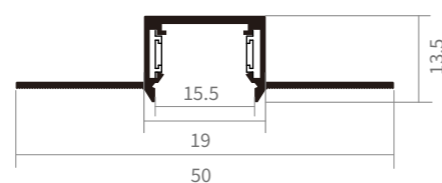

Fin et flexible, au gré de vos envies

Design épuré, installation simple : sous la forme du rail le plus fin qui soit, il réalise aisément toutes les configurations souhaitées - horizontales, angulaires, l'angle adapté permettant d'orienter le tracé. Du plafond au mur, le rail suit votre inspiration et s'accorde à tous les styles de décoration intérieure, apportant une esthétique nouvelle à l'espace. Le rail se découpe selon le chantier, avec une grande flexibilité pour répondre à tout type de projet.

Spécifications standard du rail

3000mm 2000mm 1000mm

Montage en saillie

Montage encastré

Montage pré-encastré

MT15-RSS Round Hanging Mount
Ratio 1:1

Schéma de raccord d'angle du rail

Les montages en saillie, encastré, pré-encastré et suspendu s'assemblent de la même manière ; utilisez les pièces d'assemblage adaptées à chaque type de rail.