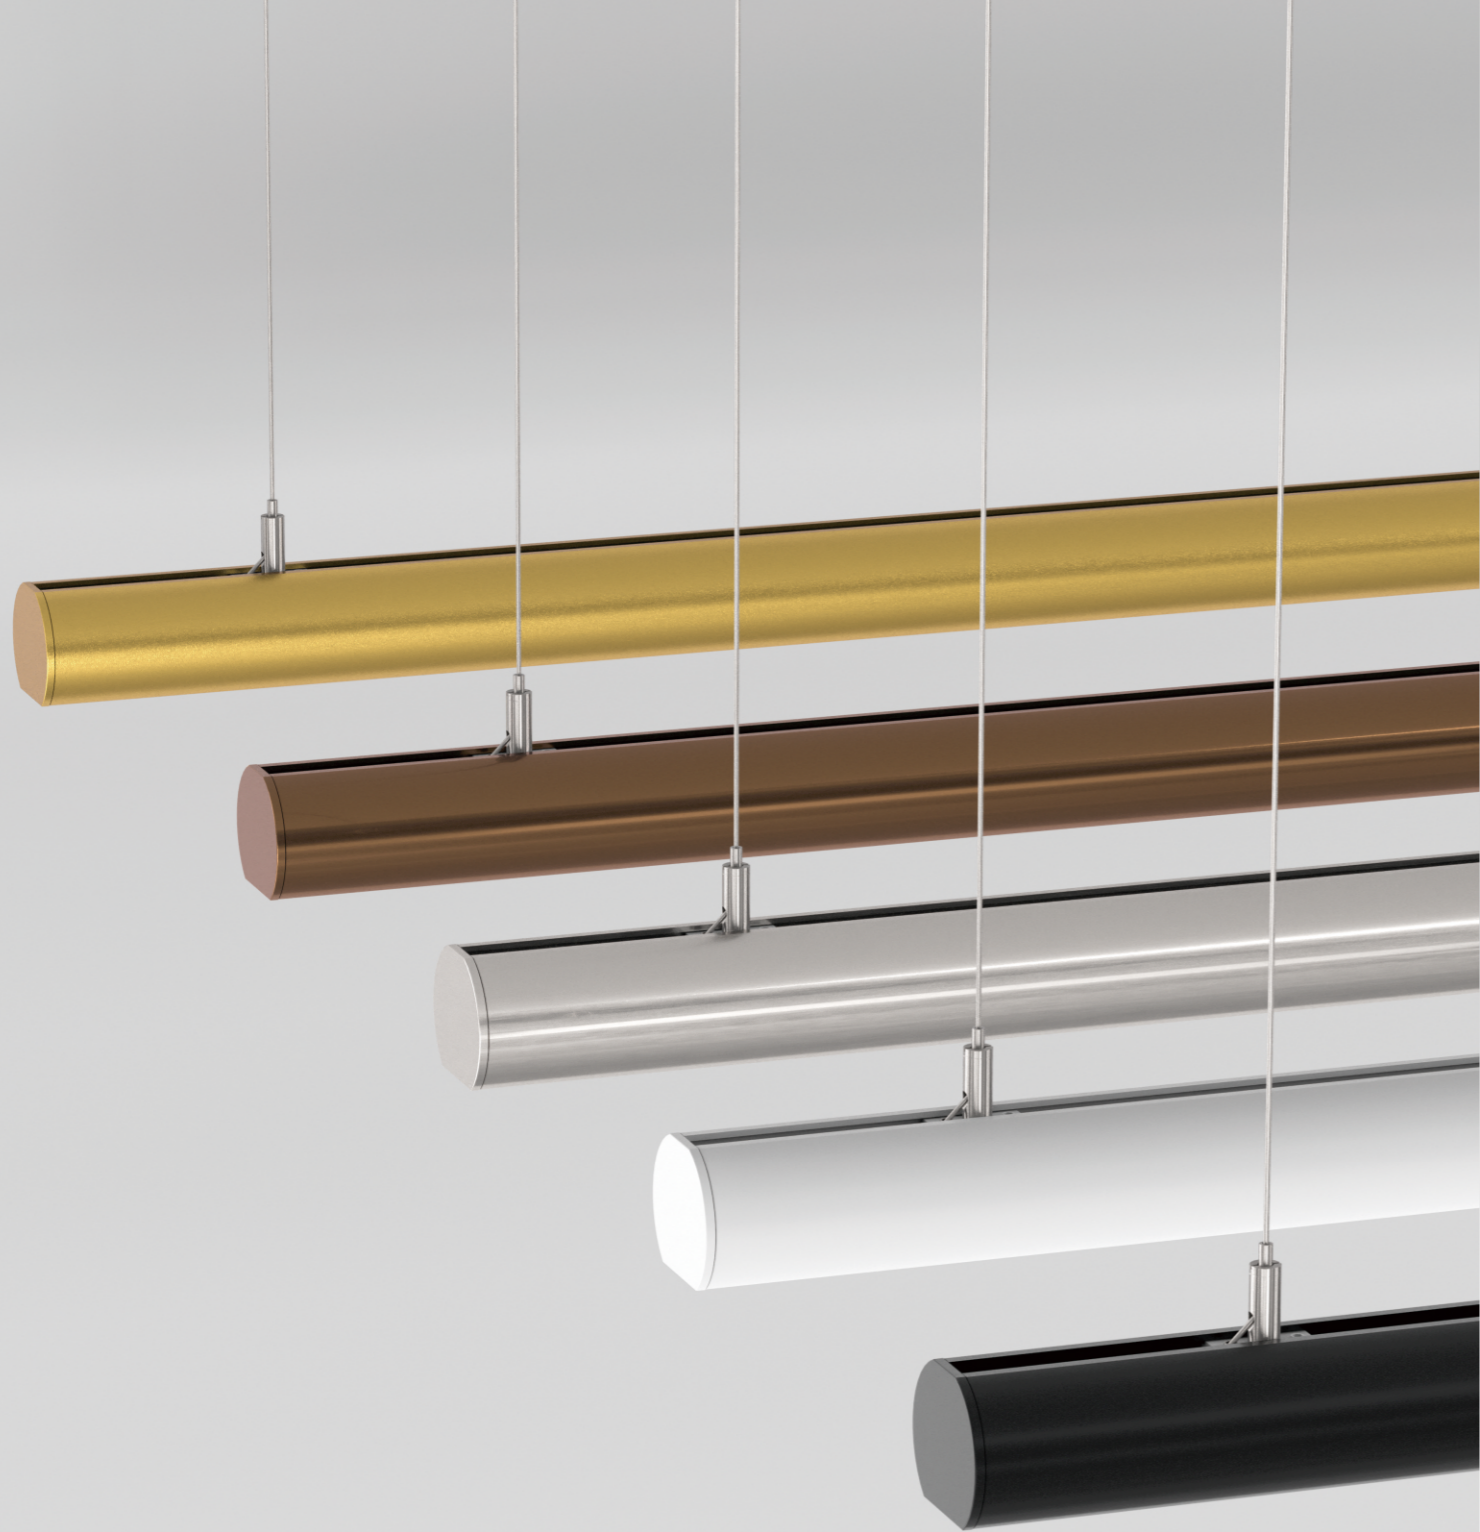

Fin et flexible, au gré de vos envies

Design épuré, installation simple : sous la forme du rail le plus fin qui soit, il réalise aisément toutes les configurations souhaitées - horizontales, angulaires, l'angle adapté permettant d'orienter le tracé. Du plafond au mur, le rail suit votre inspiration et s'accorde à tous les styles de décoration intérieure, apportant une esthétique nouvelle à l'espace. Le rail se découpe selon le chantier, avec une grande flexibilité pour répondre à tout type de projet.

		A Angle horizontal du Montage en saillie Couleur : noir Model : CN15-SSSHO		B Angle horizontal Connecteur d'alimentation Couleur : noir Model : AS15-JT04
<p>Montage en saillie Couleur : noir Model : MT15-SSS</p>		C Angle intérieur du Montage en saillie Couleur : noir Model : CN15-SSSIN		D Connecteur d'alimentation flexible Couleur : noir Model : AS15-JT03

		E Angle horizontal rail pré-encastré Couleur : noir Model : CN15-SPSHO		B Angle horizontal Connecteur d'alimentation Couleur : noir Model : AS15-JT04
<p>Montage pré-encastré · Noir Couleur : noir Model : MT15-SPS</p>		F Angle intérieur du rail pré-encastré Couleur : noir Model : CN15-SPSIN		D Connecteur d'alimentation flexible Couleur : noir Model : AS15-JT03

MT15-RSS

Schéma de raccord d'angle du rail suspendu

Rail suspendu rond
Couleur : noir
Model: MT15-RSS

A Angle horizontal du
Rail suspendu rond

Couleur : noir
Model: CN15-RSSHO

B Angle horizontal
Connecteur d'alimentation