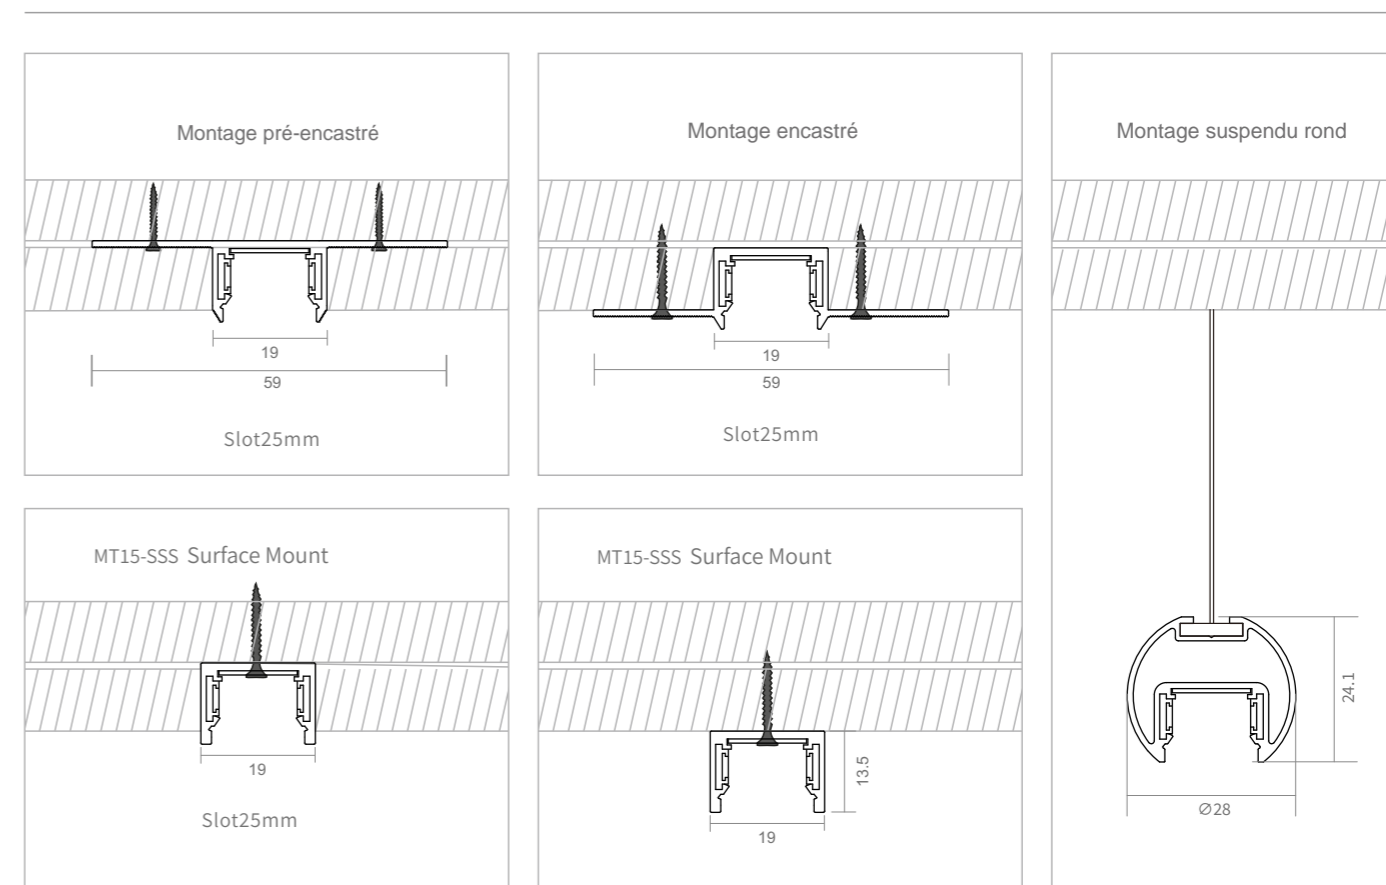

Fin et flexible, au gré de vos envies

Design épuré, installation simple : sous la forme du rail le plus fin qui soit, il réalise aisément toutes les configurations souhaitées - horizontales, angulaires, l'angle adapté permettant d'orienter le tracé. Du plafond au mur, le rail suit votre inspiration et s'accorde à tous les styles de décoration intérieure, apportant une esthétique nouvelle à l'espace. Le rail se découpe selon le chantier, avec une grande flexibilité pour répondre à tout type de projet.

Spécifications standard du rail

3000mm 2000mm 1000mm

Montage en saillie

Montage encastré

Montage pré-encastré

MT15-RSS Round Hanging Mount
Ratio 1:1

Schéma de raccord d'angle du rail

Les montages en saillie, encastré, pré-encastré et suspendu s'assemblent de la même manière ; utilisez les pièces d'assemblage adaptées à chaque type de rail.

· La méthode d'assemblage du rail encastré est identique à celle du rail pré-encastré ; lors de l'assemblage, utilisez les accessoires correspondant à leurs repères.

		E Angle horizontal rail encastré Couleur : noir Model : CN15-STSHO		B Angle horizontal Connecteur d'alimentation Couleur : noir Model : AS15-JT04
<p>Montage encastré · Noir Couleur : noir Model : MT15-STs</p>		F Angle intérieur du rail encastré Couleur : noir Model : CN15-STsIN		D Connecteur d'alimentation flexible Couleur : noir Model : AS15-JT03

MT15-RSS

Schéma de raccord d'angle du rail suspendu

Rail suspendu rond
Couleur : noir
Model: MT15-RSS

A Angle horizontal du
Rail suspendu rond

Couleur : noir
Model: CN15-RSSHO

B Angle horizontal
Connecteur d'alimentation